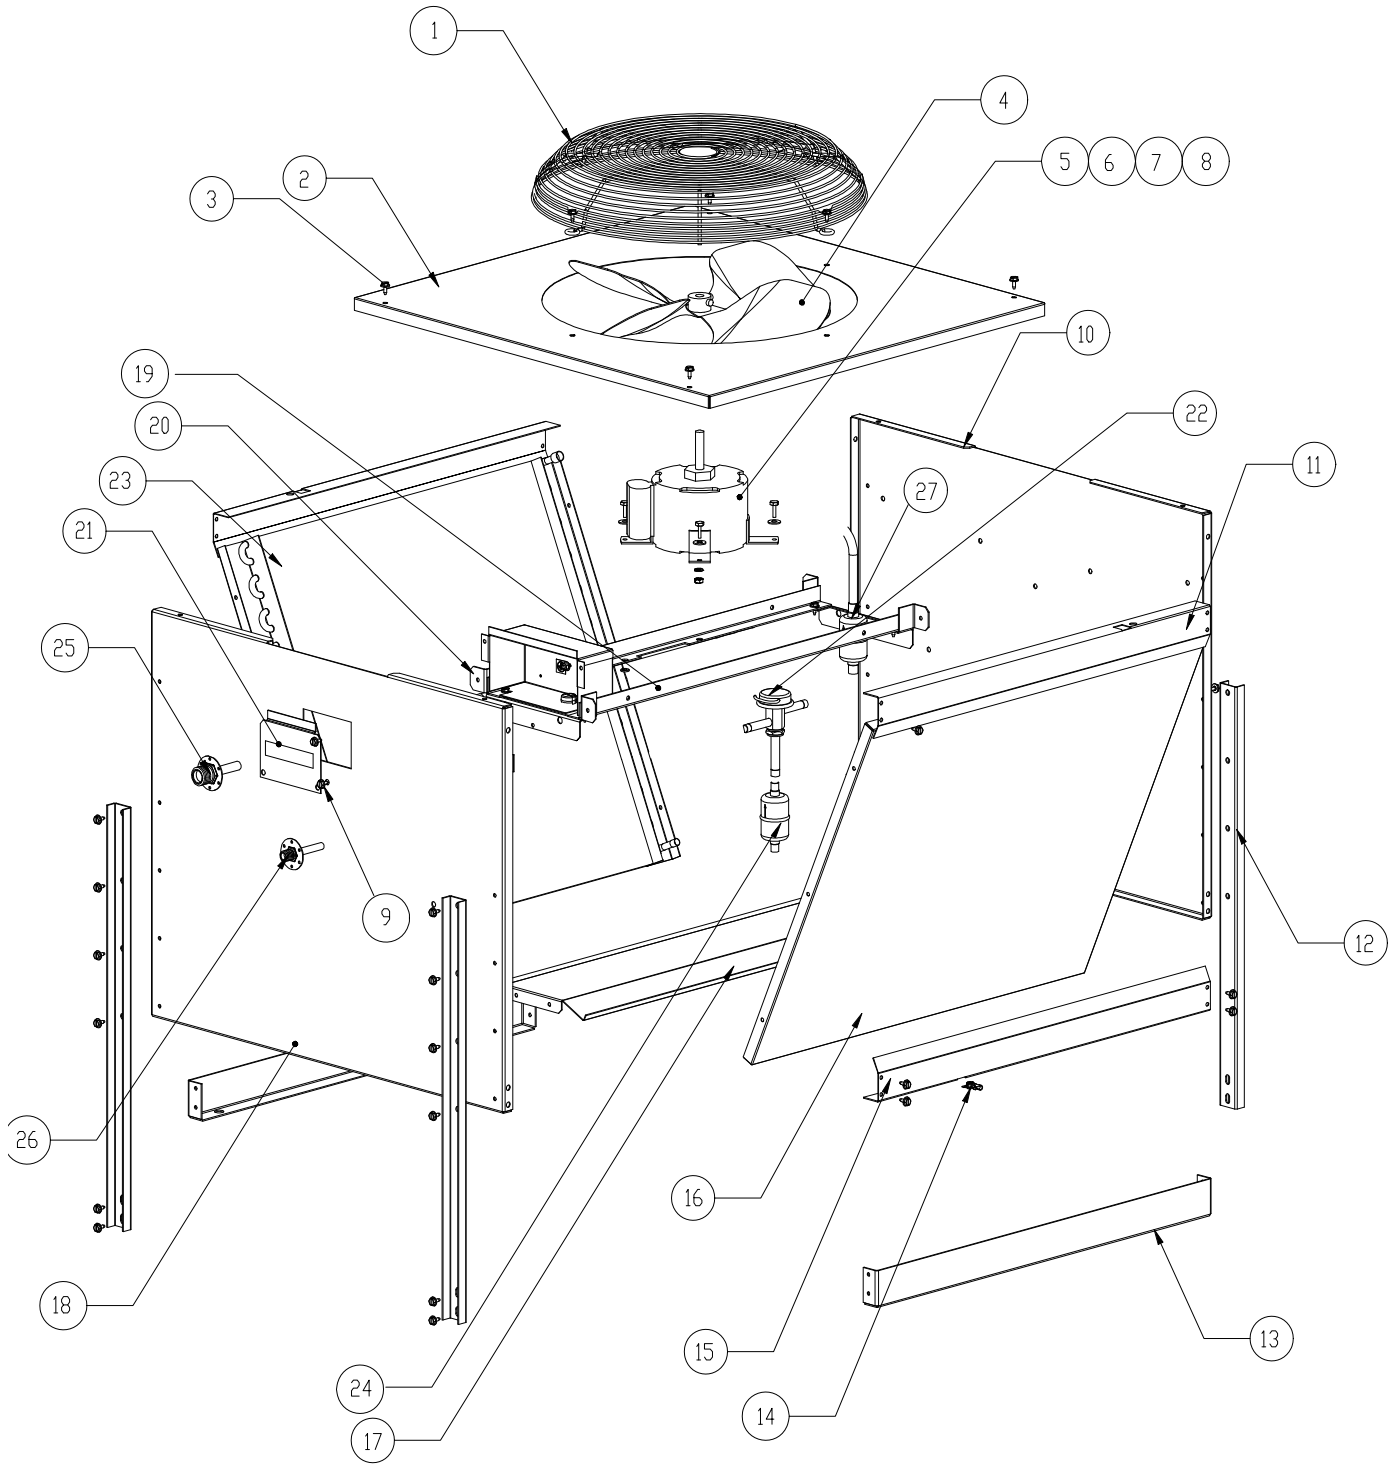

A = Air Cooled
W= Water Cooled
R= Remote

ICE Series Service Parts

Harvest Assist Assembly

Item No.	Model Number					Description
	ICE0805	ICE0806	ICE1005	ICE1006	ICE1007	
1	3013170-01	3013170-01	3013170-01	3013170-01	3013170-01	Bracket, Probe Motor
2	9161031-01	9161031-01	9161031-01	9161031-01	9161031-01	Gear Motor
3	9131190-01	9131190-01	9131190-01	9131190-01	9131190-01	Clutch Assembly 180 Degree
4	9051001-13	9051001-13	9051001-13	9051001-13	9051001-13	Snap Bushing
5	9051001-03	9051001-03	9051001-03	9051001-03	9051001-03	Snap Bushing
6	9031019-08	9031019-08	9031019-08	9031019-08	9031019-08	#6-32 x 1/2 Fillister Head Screw
7	9051057-01	9051057-01	9051057-01	9051057-01	9051057-01	Connecting Rod
8	9021102-01	9021102-01	9021102-01	9021102-01	9021102-01	Probe, Single Length
9	9031003-03	9031003-03	9031003-03	9031003-03	9031003-03	Plain Flat Washer
10	9031119-01	9031119-01	9031119-01	9031119-01	9031119-01	Shoulder Screw
11	9051519-01	9051519-01	9051519-01	9051519-01	9051519-01	Spacer, Cam Switch
12	9101160-01	9101160-01	9101160-01	9101160-01	9101160-01	Cam Switch
13	3051145-02	3051145-02	3051145-02	3051145-02	3051145-02	Insulator, Switch
14	9031008-44	9031008-44	9031008-44	9031008-44	9031008-44	Pan Head Machine Screw
15	9031120-01	9031120-01	9031120-01	9031120-01	9031120-01	Speed Nut Plate
	2061962-02S	2061962-02S	2061962-02S	2061962-02S	2061962-02S	Complete Assembly